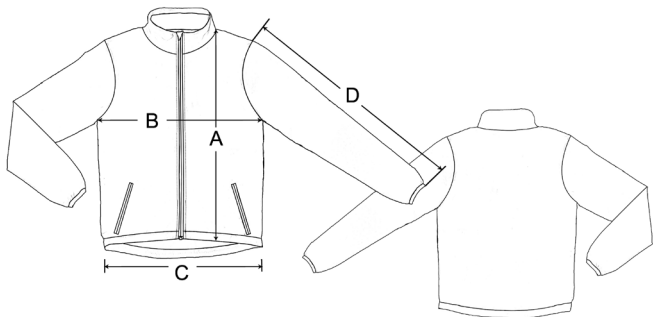

T-SKJORTE	XS	S	M	L	XL	2XL	3XL	4XL
A) Høyde	65	67	70	72	75	78	81	84
B) Brystvidde	43	47	51	55	59	63	67	71
C) Livvidde	43	47	51	55	59	63	67	71
D) Armlengde	21	21	21.5	21.5	22	22	22.5	22.5

SWEATSHIRT	XS	S	M	L	XL	2XL	3XL	4XL
A) Høyde	68	70	72	74	76	78	80	82
B) Brystvidde	47	51	55	58	62	66	70	74
C) Livvidde	42	45	48	52	56	59	62	65
D) Armlengde	59	60.5	62	63.5	65	66.5	67	67.5

JAKKE	XS	S	M	L	XL	2XL	3XL	4XL
A) Høyde front	64.5	67	70.5	72	73.5	75	76.5	78.5
B) Brystvidde	49.5	52.5	55.5	58.5	61.5	64.5	67.5	70.5
C) Livvidde	49	52	55	58	61	64	67	70
D) Armlengde	66	67	69	70	71	72	73	74