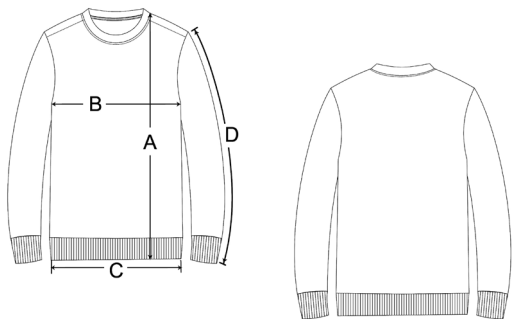

T-SKJORTE	XS	S	M	L	XL	2XL	3XL	4XL
A) Høyde	65	67	70	72	75	78	81	84
B) Brystvidde	43	47	51	55	59	63	67	71
C) Livvidde	43	47	51	55	59	63	67	71
D) Armlengde	21	21	21.5	21.5	22	22	22.5	22.5

SWEATSHIRT	XS	S	M	L	XL	2XL	3XL	4XL
A) Høyde	68	70	72	74	76	78	80	82
B) Brystvidde	47	51	55	58	62	66	70	74
C) Livvidde	42	45	48	52	56	59	62	65
D) Armlengde	59	60.5	62	63.5	65	66.5	67	67.5

JAKKE	XS	S	M	L	XL	2XL	3XL	4XL
A) Høyde front	64.5	67	70.5	72	73.5	75	76.5	78.5
B) Brystvidde	49.5	52.5	55.5	58.5	61.5	64.5	67.5	70.5
C) Livvidde	49	52	55	58	61	64	67	70
D) Armlengde	66	67	69	70	71	72	73	74